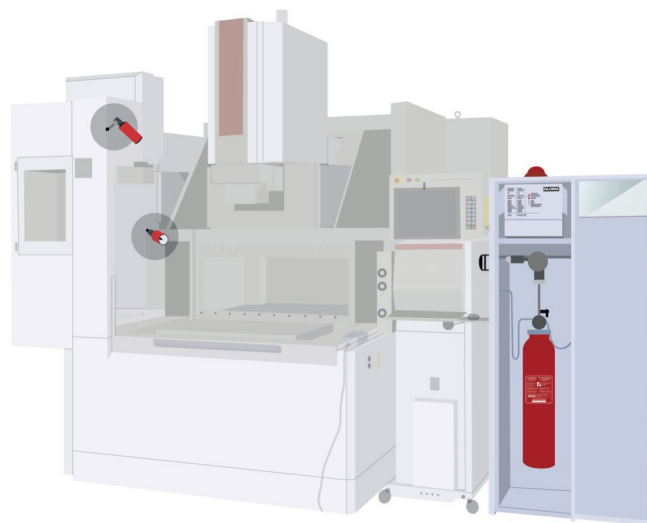

KS 5/10/20/30 OS

Planung, Installation, Inbetriebnahme und Instandhaltung

Von der Planung über die Installation, der Inbetriebnahme bis hin zur Instandhaltung bieten wir Ihnen ihr Rundum-sorglos-Paket. Hierbei berücksichtigen wir alle relevanten Punkte hinsichtlich der technischen Anforderungen, der Installations-Umgebung sowie ihre individuellen Schutzziele.