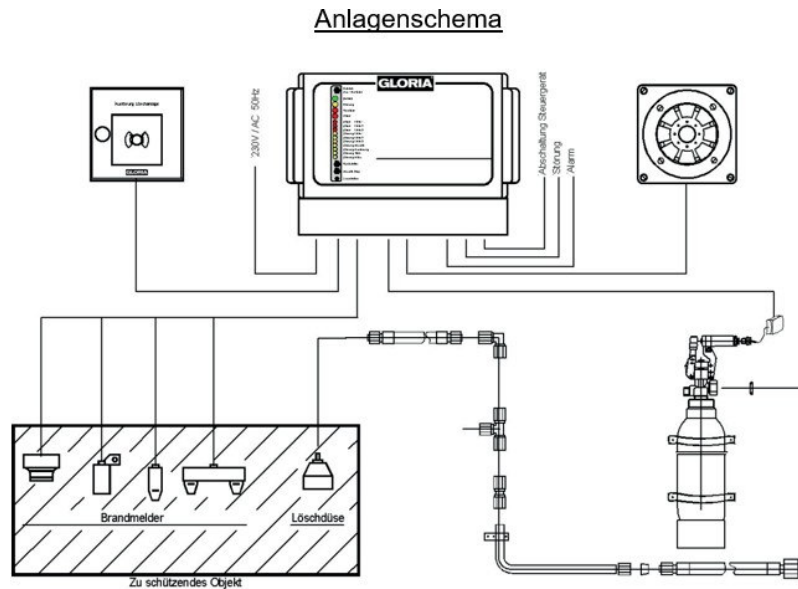

Maßgeschneiderte ETP Systeme gewährleisten Sicherheit und entsprechen den hohen Anforderungen internationaler Sicherheitsstandards. Kohlendioxid ist das am häufigsten verwendete Löschmittel in diesen Bereichen. Unsere kompakten Systeme werden entsprechend ihres definierten Schutzzieles in Art und Umfang geplant. Auf Wunsch beraten wir sie hier gerne. Die Installation sowie das Training Ihrer Mitarbeiter übernehmen wir hier ebenfalls. Ein umfassendes, deutschlandweites Instandhaltungsangebot rundet unseren umfangreichen Rundum-Service ab.

### Wirtschaftlichkeit und Effizienz

Seit vielen Jahrzehnten entwickelt ETP flexible, effiziente und wirtschaftliche Lösungen zum Schutz Ihrer sensiblen Infrastruktur. ETP Löschkonzepte stehen für:

- Hohe Effizienz bei der Brandbekämpfung
- Hohe Wirtschaftlichkeit durch ein optimal ausgewogenes Preis-Leistungsverhältnis
- ETP Systemlösungen sind jederzeit nachrüstbar
- Maximale Flexibilität durch objektbezogene Lösungen
- Umfassende Unterstützung bei der Festlegung ihres individuellen Schutzzieles
- Komplettleistungen inkl. Montage oder Unterstützung ihrer Mitarbeiter vor Ort
- Training ihrer Mitarbeiter im Umgang mit den Systemen
- Instandhaltung

### ETP Löschanlagen für besondere Anforderungen

Besondere Herausforderungen sind unsere Stärke. Überall dort, wo die Anforderungen oder ihre Wünsche über die Möglichkeiten unserer Standard-Lösungen hinausgehen, entwickeln unsere Techniker maßgeschneiderte Konzepte. Der modulare Aufbau unserer Komponenten ermöglicht eine Vielzahl von Kombinationen, um eine Löschanlage nach ihren Wünschen zusammenzustellen.

### Aufbau der Löschanlagen in Anlehnung an DIN14497

Aufbau der Hauptsystembaugruppen: Löschmittel, Löscher, Löschmittelausbringung, Steuergerät, Brandmelder und Verkabelung  
Die Systembaugruppen sind aufeinander abgestimmt und je nach Anwendung kombinierbar.