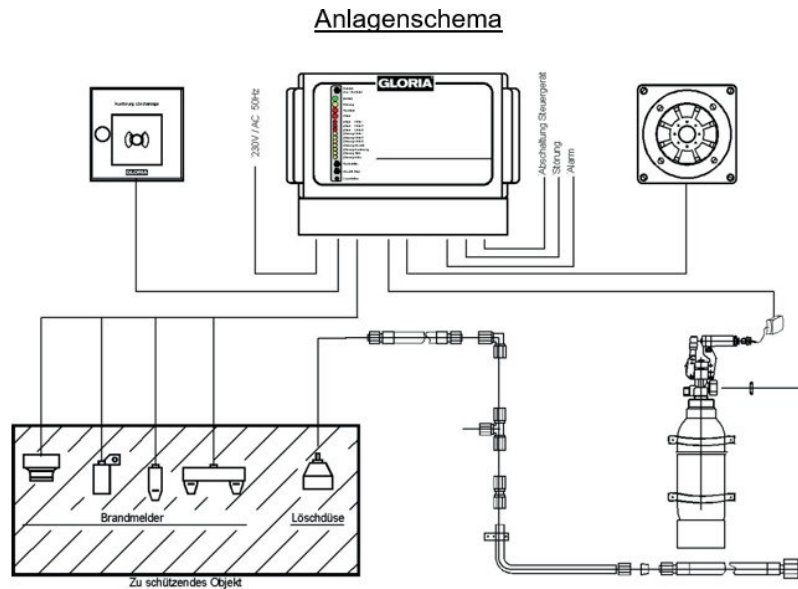

Maßgeschneiderte ETP Systeme gewährleisten Sicherheit und entsprechen den hohen Anforderungen internationaler Sicherheitsstandards. Kohlendioxid ist das am häufigsten verwendete Löschmittel in diesen Bereichen. Unsere kompakten Systeme werden entsprechend ihres definierten Schutzzieles in Art und Umfang geplant. Auf Wunsch beraten wir sie hier gerne. Die Installation sowie das Training Ihrer Mitarbeiter übernehmen wir hier ebenfalls. Ein umfassendes, deutschlandweites Instandhaltungsangebot rundet unseren umfangreichen Rundum-Service ab.

Wirtschaftlichkeit und Effizienz

Seit vielen Jahrzehnten entwickelt ETP flexible, effiziente und wirtschaftliche Lösungen zum Schutz Ihrer sensiblen Infrastruktur. ETP Löschkonzepte stehen für:

- Hohe Effizienz bei der Brandbekämpfung
- Hohe Wirtschaftlichkeit durch ein optimal ausgewogenes Preis-Leistungsverhältnis
- ETP Systemlösungen sind jederzeit nachrüstbar
- Maximale Flexibilität durch objektbezogene Lösungen
- Umfassende Unterstützung bei der Festlegung ihres individuellen Schutzzieles
- Komplettleistungen inkl. Montage oder Unterstützung ihrer Mitarbeiter vor Ort
- Training ihrer Mitarbeiter im Umgang mit den Systemen
- Instandhaltung

ETP Löschanlagen für besondere Anforderungen

Besondere Herausforderungen sind unsere Stärke. Überall dort, wo die Anforderungen oder ihre Wünsche über die Möglichkeiten unserer Standard-Lösungen hinausgehen, entwickeln unsere Techniker maßgeschneiderte Konzepte. Der modulare Aufbau unserer Komponenten ermöglicht eine Vielzahl von Kombinationen, um eine Löschanlage nach ihren Wünschen zusammenzustellen.

Aufbau der Löschanlagen in Anlehnung an DIN14497

Aufbau der Hauptsystembaugruppen: Löschmittel, Löscher, Löschmittelausbringung, Steuergerät, Brandmelder und Verkabelung
Die Systembaugruppen sind aufeinander abgestimmt und je nach Anwendung kombinierbar.